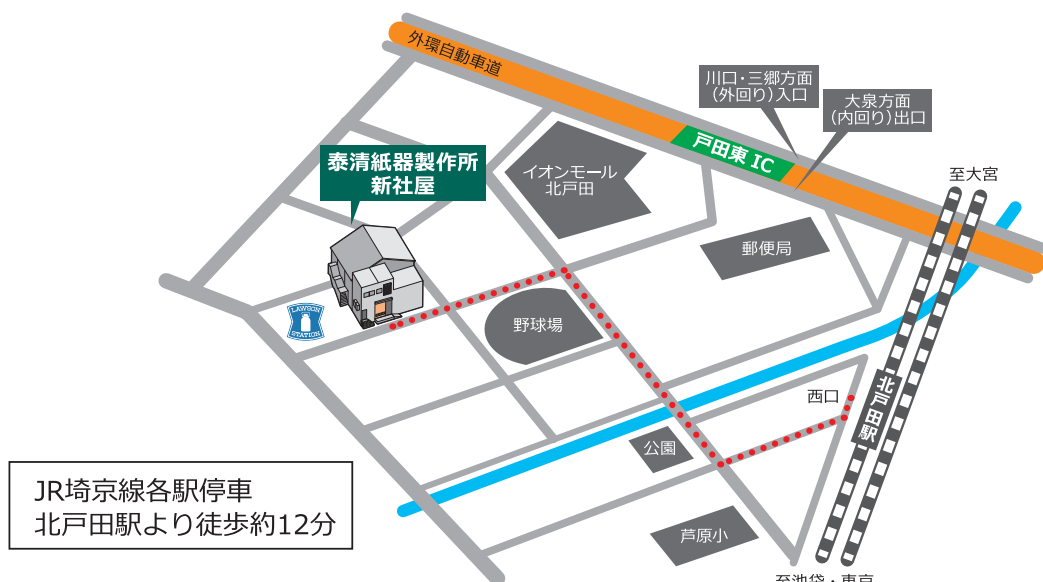

休業と移転のお知らせ

平素はお引き立て頂き誠にありがとうございます。

弊社は2018年7月に本社営業部と板橋工場を統合し、埼玉県戸田市に移転する運びとなりました。

移転に伴い、**7月5日(木)～7月7日(土)**は営業部・板橋工場共に**休業**となります。

期間中はご迷惑をおかけするかと存じますが、よろしくお願いいたします。

新住所 〒335-0033 埼玉県戸田市笹目北町14-6
稼働日 平成30年7月10日(火)